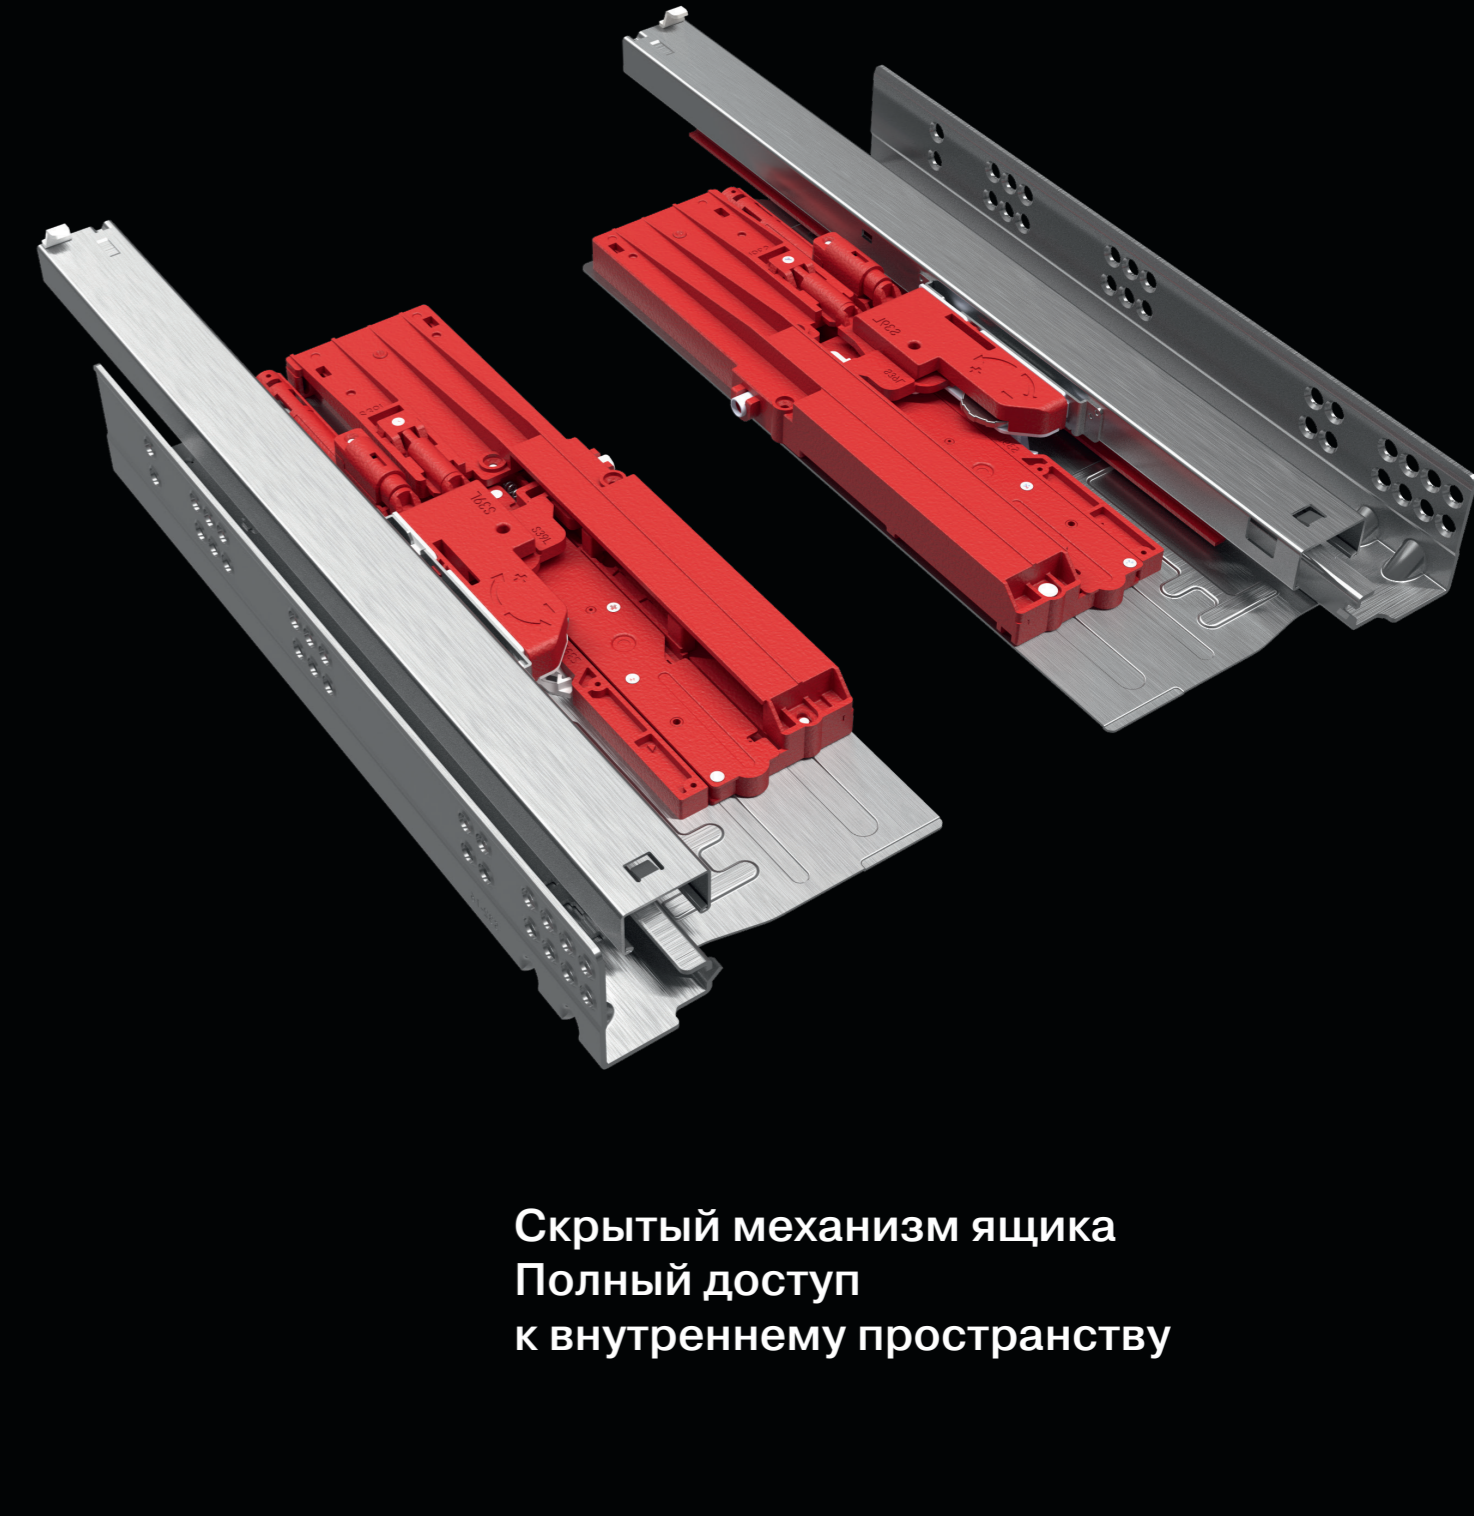

Минимальная
дистанция для
срабатывания
механизма

2,5 мм

Наслаждайтесь тихой
и комфортной жизнью

Направляющие полного выдвижения
Push-to-Open & Soft Close

Плавное открывание
от легкого нажатия
в любую точку фасада

Регулировки
по высоте 0+3 мм
по горизонтали $\pm 1,5$ мм
по глубине от -2 до +4 мм

Плавность хода при полной нагрузке
Динамическая нагрузка - 35 кг.
Тест на 50 000 рабочих циклов

Надежно работает даже при
ширине фасада до 1200 мм
и высоте до 500 мм