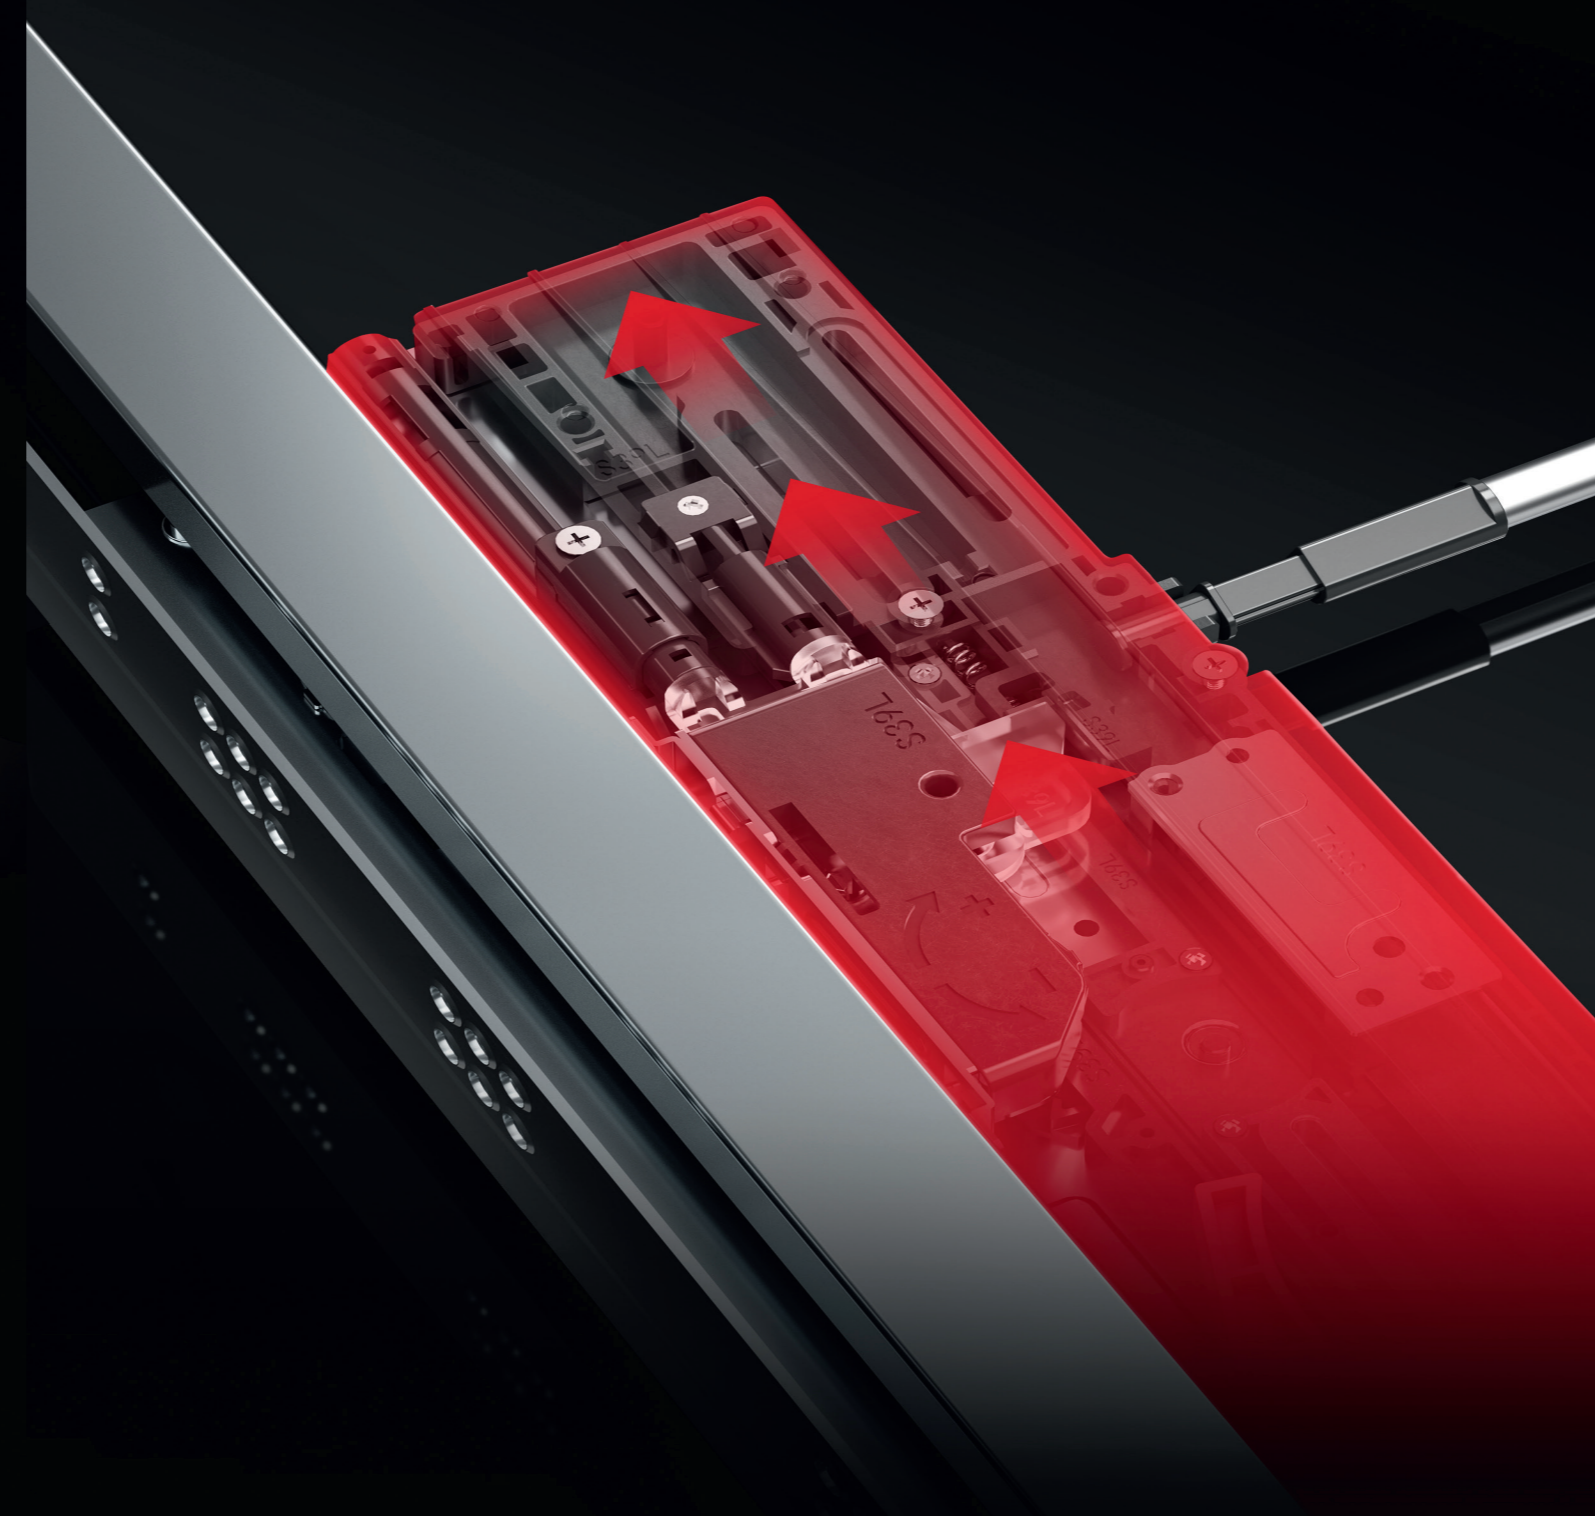

Минимальная
дистанция для
срабатывания
механизма

2,5 мм

Наслаждайтесь тихой
и комфортной жизнью

Направляющие полного выдвижения
Push-to-Open & Soft Close

Плавное открывание
от легкого нажатия
в любую точку фасада

Регулировки
по высоте 0+3 мм
по горизонтали $\pm 1,5$ мм
по глубине от -2 до +4 мм

Плавность хода при полной нагрузке
Динамическая нагрузка - 35 кг.
Тест на 50 000 рабочих циклов

Надежно работает даже при
ширине фасада до 1200 мм
и высоте до 500 мм

Скрытый механизм ящика
Полный доступ
к внутреннему пространству