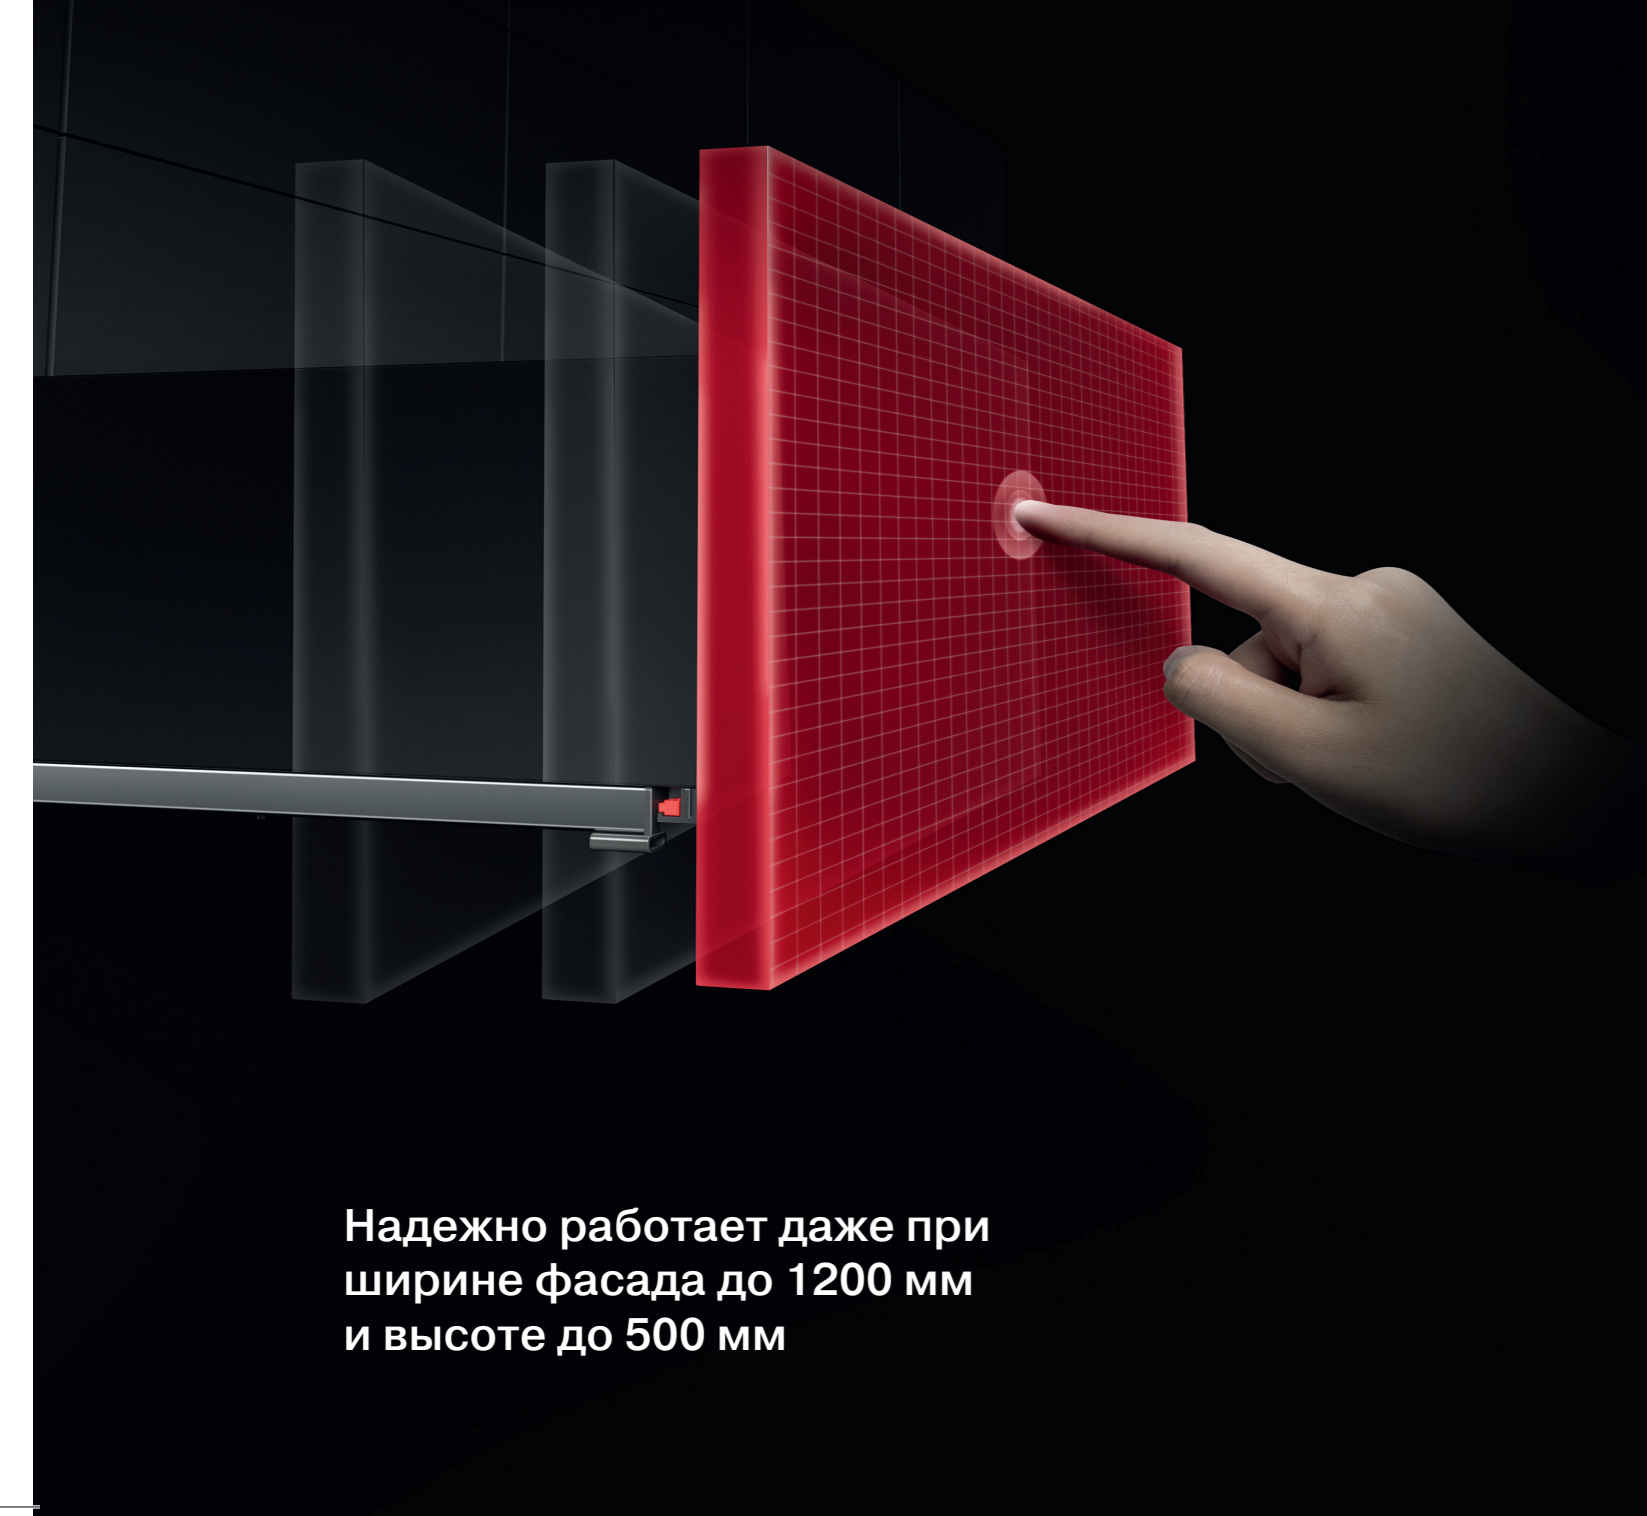

Минимальная
дистанция для
срабатывания
механизма

2,5 мм

Наслаждайтесь тихой
и комфортной жизнью

Направляющие полного выдвижения
Push-to-Open & Soft Close

Плавное открывание
от легкого нажатия
в любую точку фасада

Регулировки
по высоте 0+3 мм
по горизонтали $\pm 1,5$ мм
по глубине от -2 до +4 мм

Плавность хода при полной нагрузке
Динамическая нагрузка - 35 кг.
Тест на 50 000 рабочих циклов

Надежно работает даже при
ширине фасада до 1200 мм
и высоте до 500 мм