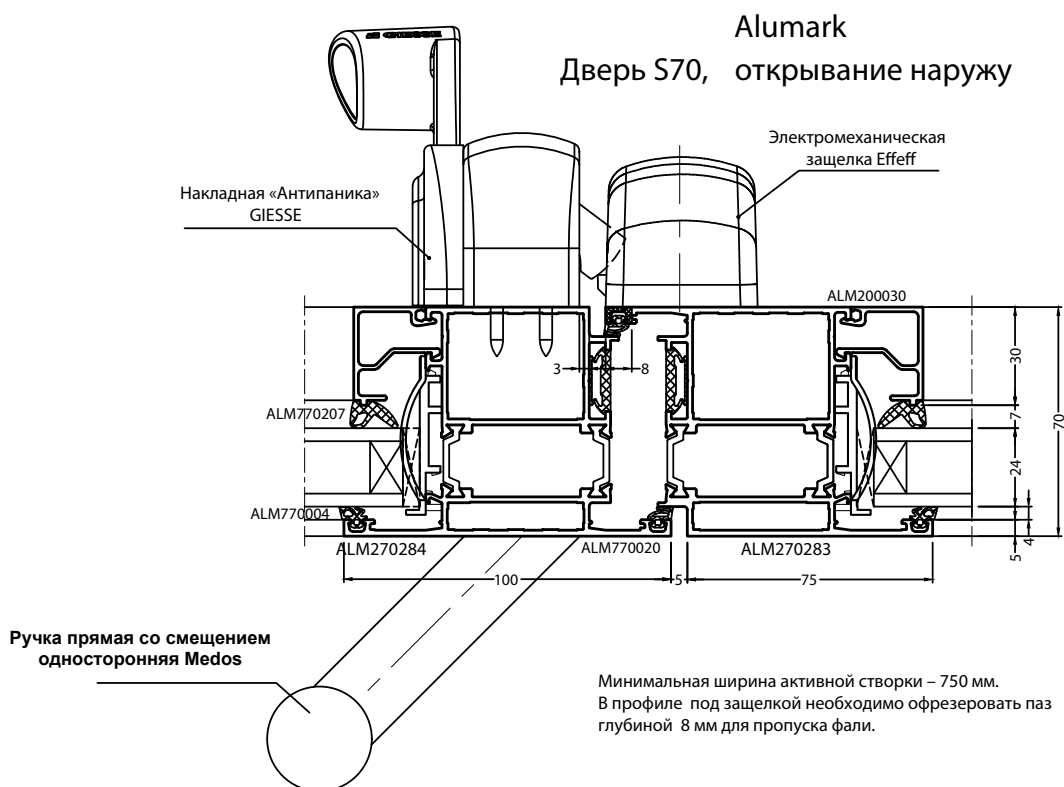

EffeFF MultiFix

Тип конструкции	Артикул	Наименование	Количество
	ABL0623.06	Защелка электромеханическая нормально-закрытая для накладной «Антипаники»	1
	ABL0624.06	Защелка электромеханическая нормально-открытая для накладной «Антипаники»	1

GIESSE

Тип конструкции	Артикул	Наименование	Количество	
	GIE0500	Нажимной гарнитур, одна точка запираения	1	
	GIE0501K	Перекладка для створок до 1000 мм	1	
	GIE0501	Перекладка для створок от 1001 мм до 1200 мм		
	GIE7845	Перекладка для створок от 1001 мм до 1500 мм		
		GIE0505	Ручка наружная для «Антипаники» с профильным цилиндром	1
	GIE0500	Нажимной гарнитур, 1 точка запираения горизонтальная	1	
	GIE0501K	Перекладка для створок до 1000 мм	2	
	GIE0501	Нажимной гарнитур, 1 точка запираения горизонтальная		
	GIE7845	Перекладка для створок от 1001 мм до 1200 мм	1	
	GIE0502	Перекладка для створок от 1001 мм до 1500 мм		
	GIE0503	Запоры вертикальные 2 штуки для створок высотой до 2640 мм	1	
	GIE7836	Запоры вертикальные 2 штуки для створок высотой от 2640 мм до 3150 мм		
		GIE0505	Ручка наружная для «Антипаники» с профильным цилиндром	1

GEZE*

Артикул	Наименование	Количество
GEZ1646	Координатор закрывания Geze SR	1

DORMA*

Артикул	Наименование	Количество
DOR2063	Кабель-канал KU260 для ED универсальный 15811000	1

* При использовании схемы с двустворчатой дверью следует учесть, что нажимные штанги будут располагаться на разной высоте, а также будет необходимо использовать координатор закрывания GEZ1646 и кабель-канал DOR2063.