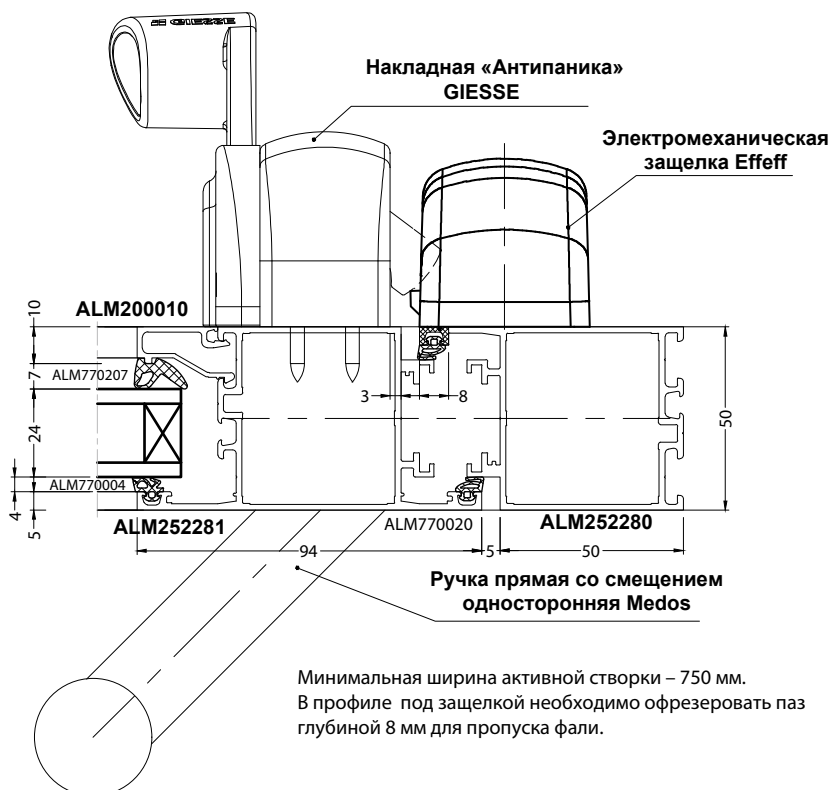

Alumark Дверь S50, открывание наружу