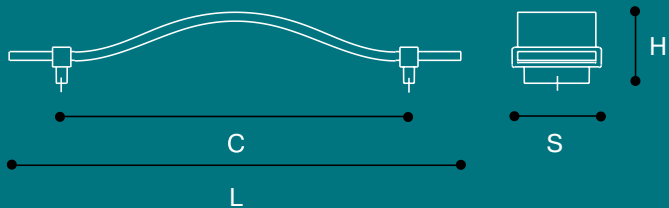

150 Черная кожа   Графит

130 Черная кожа   Шлифованный никель

Норма упаковки - 50 шт.