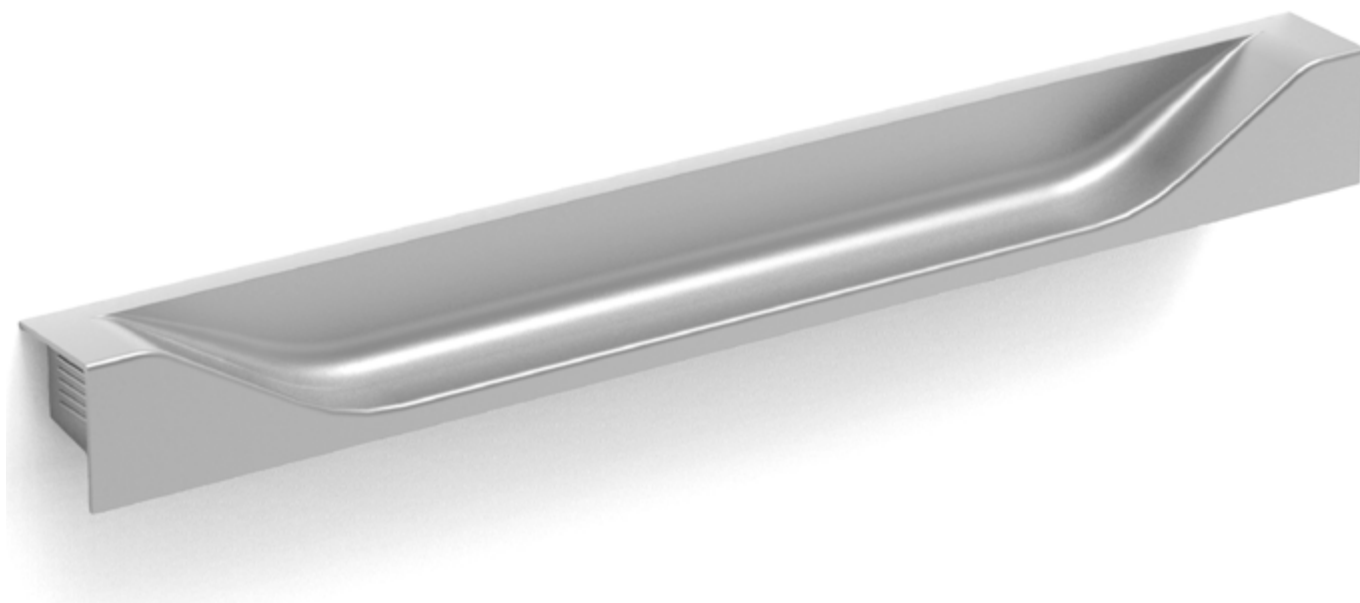

модель
COS0017

50

Шлифованный
никель

90

Серебро

Норма упаковки - 70 шт.