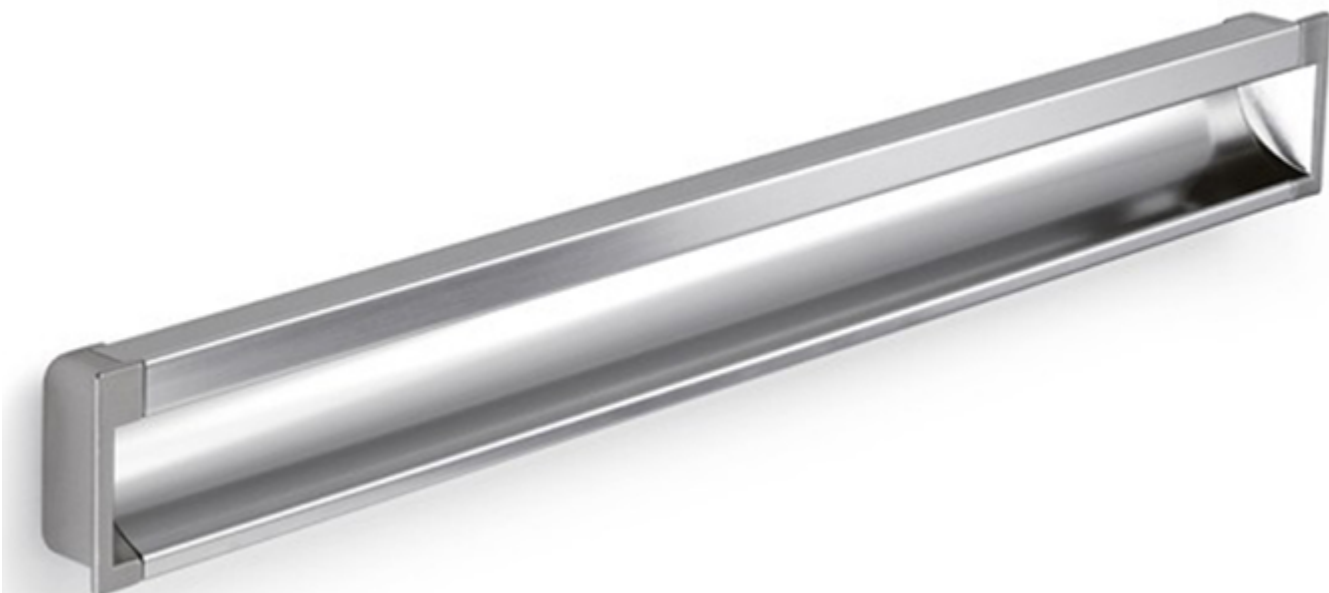

ВРЕЗНЫЕ РУЧКИ

МОДЕЛЬ
COS0020

Норма упаковки - 30 шт.

Артикул	Цвет	C
COS0020.2050.VR160	Нержавеющая сталь / шлифованный никель	160
COS0020.6090.VR160	Алюминий / серебро	160
COS0020.2050.VR320	Нержавеющая сталь / шлифованный никель	320
COS0020.6090.VR320	Алюминий / серебро	320