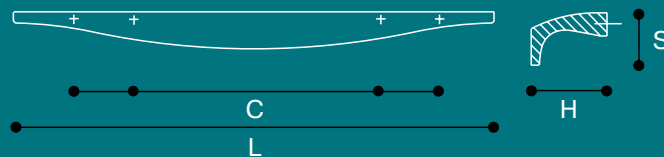

Артикул	Цвет	C	L	H	S
COS0005.10.160	Хром	160	360	28	19
COS0005.20.160	Нержавеющая сталь	160	360	28	19
COS0005.30.160	Графит	160	360	28	19
COS0005.40.160	Титан	160	360	28	19

Артикул	Цвет	C	L	H	S
COS0005.10.320	Хром	320	420	28	19
COS0005.20.320	Нержавеющая сталь	320	420	28	19
COS0005.30.320	Графит	320	420	28	19
COS0005.40.320	Титан	320	420	28	19