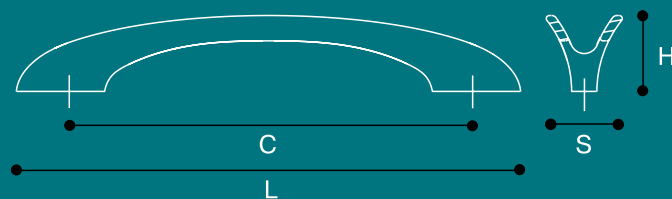

МОДЕЛЬ
COS0012

10
Хром

50
Шлифованный
никель

Норма упаковки - 50 шт.

Артикул	Цвет	C	L	H	S
COS0012.10.160	Хром	160	200	30	30
COS0012.50.160	Шлифованный никель	160	200	30	30

модель
COS0014

10
Хром

50
Шлифованный
никель