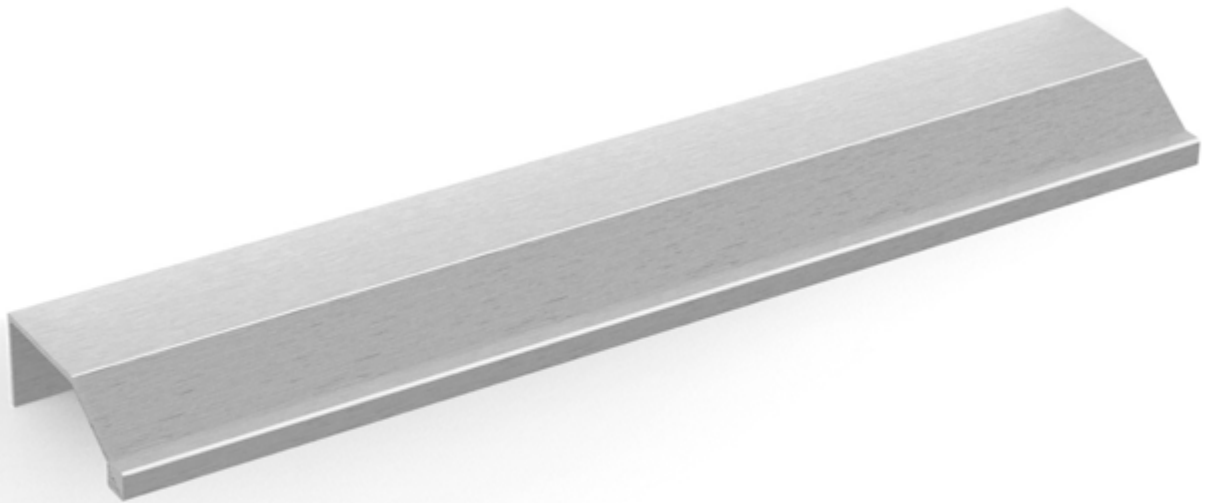

модель
COS0019

Норма упаковки - 30 шт.