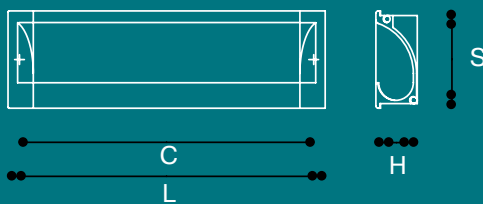

Артикул	Цвет	C
COS0020.2050.VR160	Нержавеющая сталь / шлифованный никель	160
COS0020.6090.VR160	Алюминий / серебро	160
COS0020.2050.VR320	Нержавеющая сталь / шлифованный никель	320
COS0020.6090.VR320	Алюминий / серебро	320