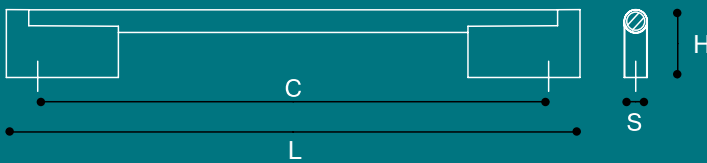

Артикул	Цвет	C	L	H	S
COS0002.10.160	Хром	160	188	30	10
COS0002.50.160	Шлифованный никель	160	188	30	10
COS0002.10.320	Хром	320	348	30	10
COS0002.50.320	Шлифованный никель	320	348	30	10
COS0002.50.640	Шлифованный никель	640	668	30	10