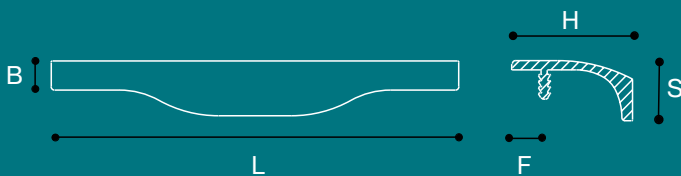

МОДЕЛЬ
COS0021

10
Хром

20
Нержавеющая
сталь

30
Графит

40
Титан

Норма упаковки - 36 шт.

Артикул	Цвет	L	B	H	S	F
COS0021.10.L297	Хром	297	21	39,5	19,5	10,6
COS0021.20.L297	Нержавеющая сталь	297	21	39,5	19,5	10,6
COS0021.30.L297	Графит	297	21	39,5	19,5	10,6
COS0021.40.L297	Титан	297	21	39,5	19,5	10,6