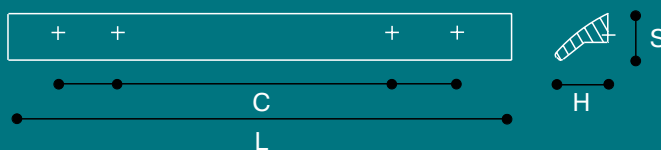

Артикул	Цвет	C	L	H	S
COS0004.10.160	Хром	160	200	24	21
COS0004.20.160	Нержавеющая сталь	160	200	24	21
COS0004.30.160	Графит	160	200	24	21
COS0004.40.160	Титан	160	200	24	21

Артикул	Цвет	C	L	H	S
COS0004.10.320	Хром	320	360	24	21
COS0004.20.320	Нержавеющая сталь	320	360	24	21
COS0004.30.320	Графит	320	360	24	21
COS0004.40.320	Титан	320	360	24	21