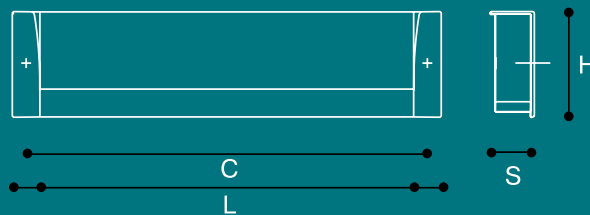

Артикул	Цвет	C	L	S	H
COS0018.2050.VR160	Нержавеющая сталь / шлифованный никель	160	167/171	14/17,6	41,5/38,5
COS0018.6090.VR160	Алюминий / серебро	160	167/171	14/17,6	41,5/38,5