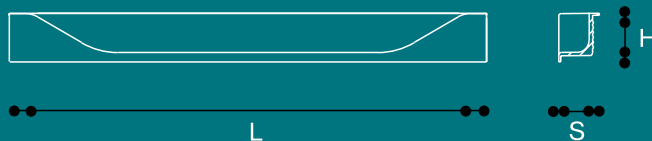

модель
COS0017

50

Шлифованный
никель

90

Серебро

Норма упаковки - 70 шт.

Артикул	Цвет	L	H	S
COS0017.50.VR1	Шлифованный никель	198/195	19,8/16,5	16,8/13,6
COS0017.90.VR1	Серебро	198/195	19,8/16,5	16,8/13,6

МОДЕЛЬ
COS0018