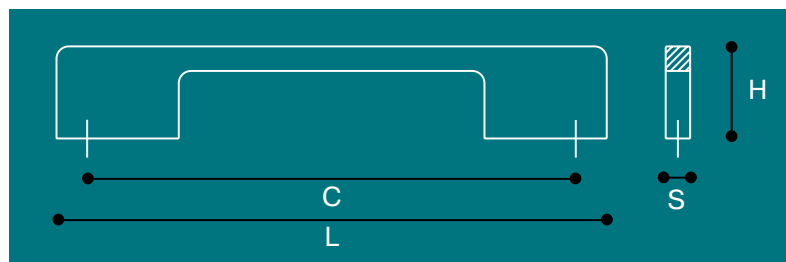

COS0001.10.160

Артикул	Цвет	C	L	H	S
COS0001.10.160	Хром	межцентровое расстояние	габариты ручки		

Помимо разнообразия форм и конструкций, каждая ручка имеет ряд размеров. Для ручек скободним из самых важных размеров является межцентровое расстояние – это расстояние между двумя винтами, с помощью которых ручка крепится к фасаду. У большинства ручек это расстояние кратно 32 мм. Для врезных и профиль ручек наиболее важными являются размеры фрезеровки для установки на фасад.