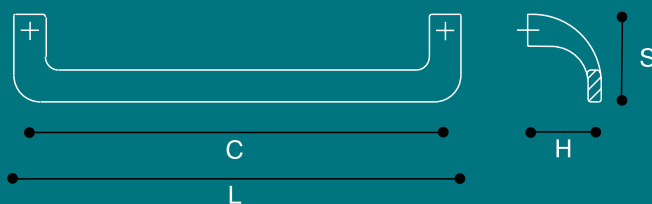

Артикул	Цвет	C	L	H	S
COS0016.10.96	Хром	96	106	28	33
COS0016.50.96	Шлифованный никель	96	106	28	33
COS0016.10.160	Хром	160	170	28	33
COS0016.50.160	Шлифованный никель	160	170	28	33