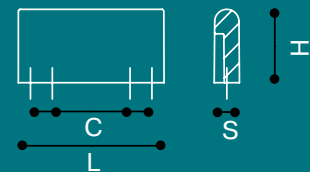

РУЧКИ СКОБЫ

МОДЕЛЬ
COS0002

Норма упаковки

межцентровое 32 мм - 50 шт.
межцентровое 160 мм - 40 шт.
межцентровое 320 и 640 мм - 30 шт.

Артикул	Цвет	C	L	H	S
COS0002.10.160	Хром	160	188	30	10
COS0002.50.160	Шлифованный никель	160	188	30	10
COS0002.10.320	Хром	320	348	30	10
COS0002.50.320	Шлифованный никель	320	348	30	10
COS0002.50.640	Шлифованный никель	640	668	30	10