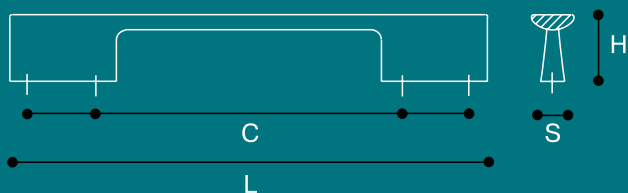

Артикул	Цвет	C	L	H	S
COS0011.10.96	Хром	96	110	25	16
COS0011.50.96	Шлифованный никель	96	110	25	16
COS0011.30.96	Графит	96	110	25	16
COS0011.40.96	Титан	96	110	25	16

Артикул	Цвет	C	L	H	S
COS0011.10.128/160	Хром	128-160	180	25	16
COS0011.50.128/160	Шлифованный никель	128-160	180	25	16
COS0011.30.128/160	Графит	128-160	180	25	16
COS0011.40.128/160	Титан	128-160	180	25	16

Артикул	Цвет	C	L	H	S
COS0011.10.160/320	Хром	160-320	340	25	16
COS0011.50.160/320	Шлифованный никель	160-320	340	25	16
COS0011.30.160/320	Графит	160-320	340	25	16
COS0011.40.160/320	Титан	160-320	340	25	16