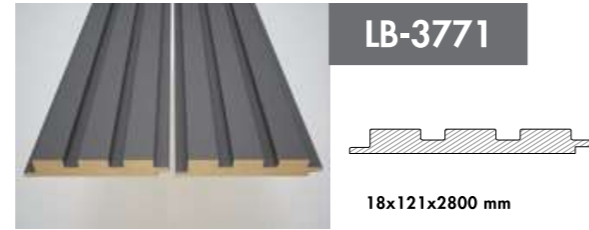

DUVAR KAPLAMA VE DEKORASYON PROFİLLERİ WALL AND DECORATION PROFILES