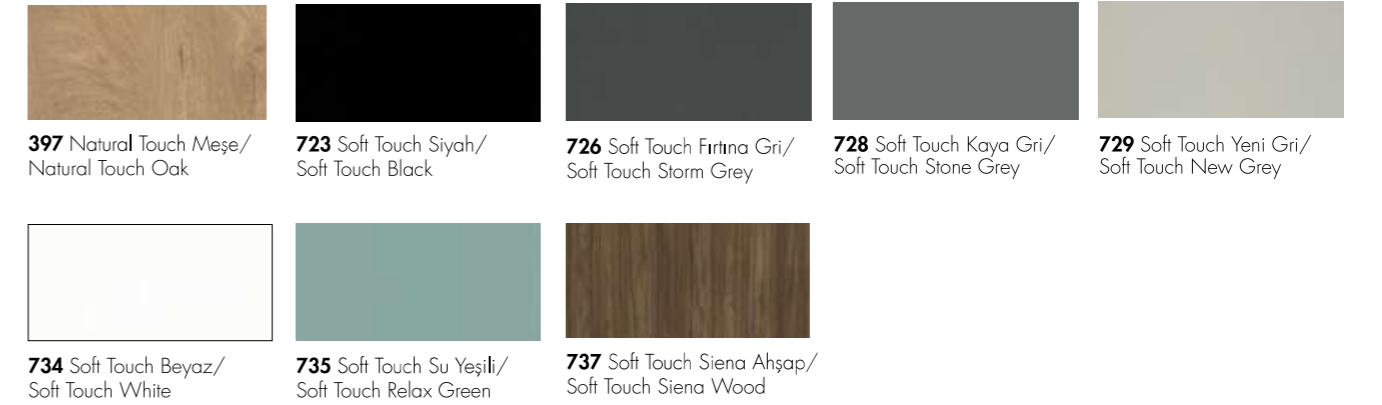

Yenilikçi, ilgi çekici!

Her zevke uygun tonları ile AGT Duvar Profilleri iç mekan dekorasyonunuza benzersiz bir sıcaklık katar.

Innovative and attractive!

AGT Wall Profiles add a unique warmth to interior design decorations with its shades those suit every taste.

LB-2050
SOFT TOUCH FIRTINA GRİ/
SOFT TOUCH STONE GREY

DUVAR KAPLAMA VE DEKORASYON PROFİLLERİ WALL AND DECORATION PROFILES

DUVAR KAPLAMA VE DEKORASYON PROFİL DEKORLARI WALL AND DECORATION PROFILE DECORS

1. Grup / Group

2. Grup / Group

Supramat

*Yukarıdaki renklerden stoklu üretim bulunmaktadır.

*These colors are produced as stock.