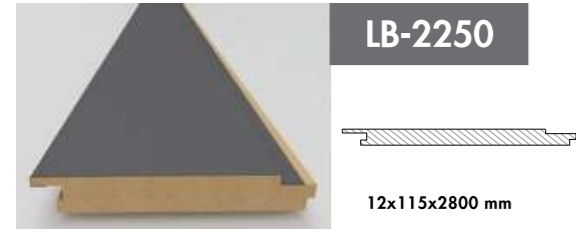

DUVAR KAPLAMA VE DEKORASYON PROFİLLERİ WALL AND DECORATION PROFILES