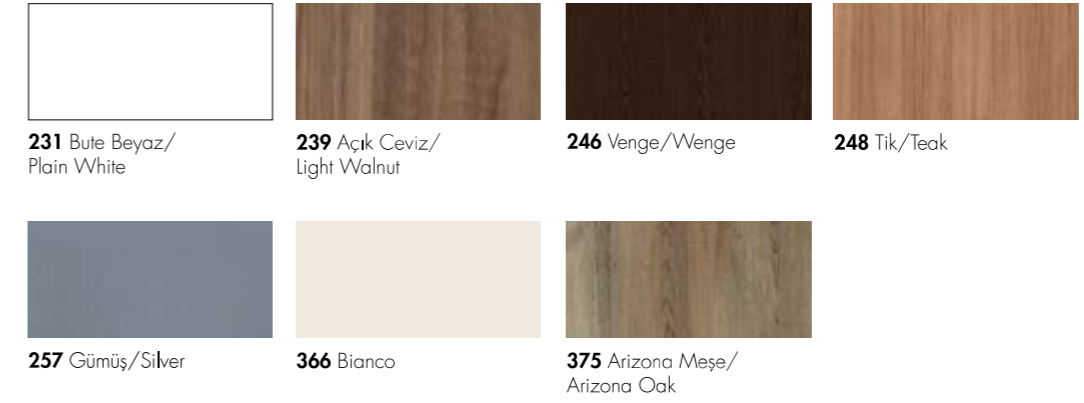

LB-2050
SOFT TOUCH FIRTINA GRİ/
SOFT TOUCH STONE GREY

DUVAR KAPLAMA VE DEKORASYON PROFİLLERİ WALL AND DECORATION PROFILES

DUVAR KAPLAMA VE DEKORASYON PROFİL DEKORLARI WALL AND DECORATION PROFILE DECORS

1. Grup / Group

2. Grup / Group

Supramat

*Yukarıdaki renklerden stoklu üretim bulunmaktadır.

*These colors are produced as stock.