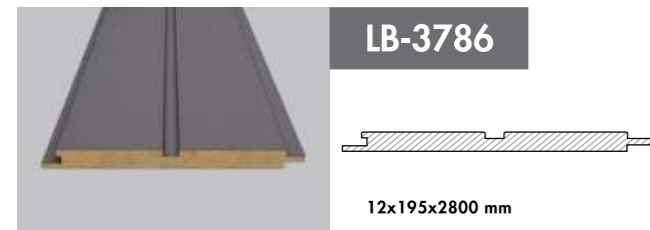

DUVAR KAPLAMA VE DEKORASYON PROFİLLERİ WALL AND DECORATION PROFILES