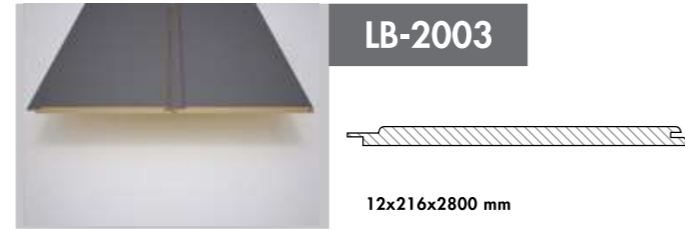

DUVAR KAPLAMA VE DEKORASYON PROFİLLERİ WALL AND DECORATION PROFILES