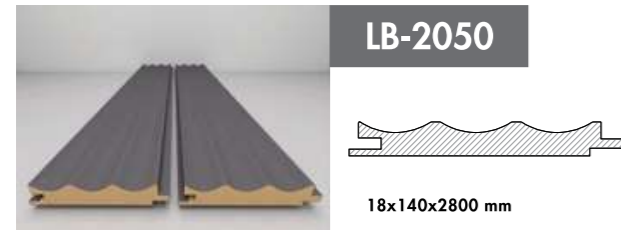

DUVAR KAPLAMA VE DEKORASYON PROFİLLERİ WALL AND DECORATION PROFILES